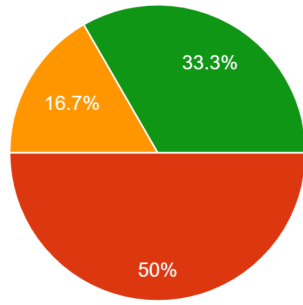

30 responses

4. महाविद्यालय की कार्य प्रक्रियाएं प्रभावशाली है-

30 responses

5. कार्य विभाजन / कार्यभार व्यवस्थित है-

30 responses

6. महाविद्यालय में ऑफिस एवं सहायक स्टॉफ की संख्या पर्याप्त है-

30 responses

- पूर्ण सहमत
- सहमत
- उदासीन
- असहमत
- पूर्ण असहमत

7. कार्य दशाएँ संतोष जनक है तथा वेतन भत्ते नियमित रुप से प्राप्त होते है-

30 responses

- पूर्ण सहमत
- सहमत
- उदासीन
- असहमत
- पूर्ण असहमत

8. महाविद्यालय की अधोसंरचना स्थिति अच्छी है-