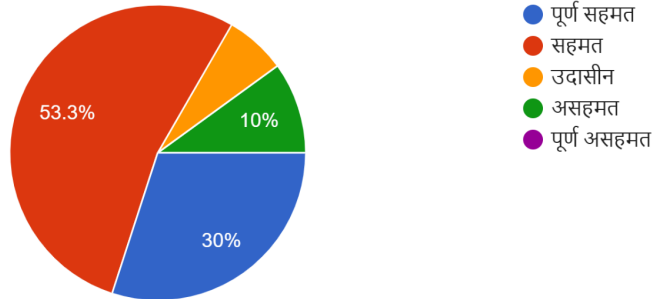

### Staff Feedback Analysis

Session: 2023-24

---

1. प्राध्यापकों को पर्याप्त अध्यापन सुविधाएं उपलब्ध हैं -

30 responses

2. प्राध्यापकों को वृत्तिक / व्यवसायिक कौशल विकास के अवसर प्राप्त है-

30 responses

3. वर्तमान पाठ्यक्रम विद्यार्थियों की आवश्यकता अनुरूप हैं -