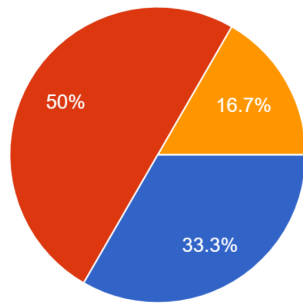

30 responses

4. महाविद्यालय की कार्य प्रक्रियाएं प्रभावशाली है-

30 responses

5. कार्य विभाजन / कार्यभार व्यवस्थित है-

30 responses

6. महाविद्यालय में ऑफिस एवं सहायक स्टॉफ की संख्या पर्याप्त है-

30 responses