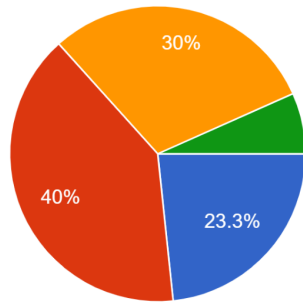

- पूर्ण सहमत
- सहमत
- उदासीन
- असहमत
- पूर्ण असहमत

8. महाविद्यालय की अधोसंरचना स्थिति अच्छी है-

30 responses