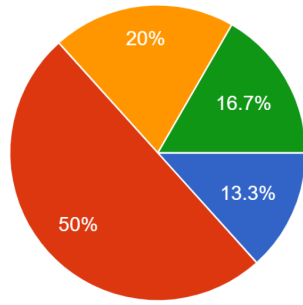

30 responses

4. महाविद्यालय की कार्य प्रक्रियाएं प्रभावशाली है-

30 responses

5. कार्य विभाजन / कार्यभार व्यवस्थित है-

30 responses

6. महाविद्यालय में ऑफिस एवं सहायक स्टॉफ की संख्या पर्याप्त है-

30 responses