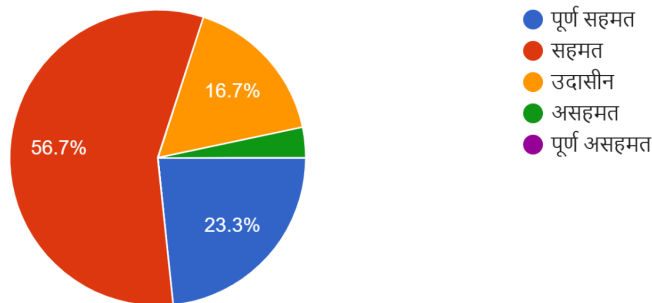

### Staff Feedback Analysis

Session: 2023-24

---

1. प्राध्यापकों को पर्याप्त अध्यापन सुविधाएं उपलब्ध हैं -

30 responses

2. प्राध्यापकों को वृत्तिक / व्यवसायिक कौशल विकास के अवसर प्राप्त है-

30 responses

3. वर्तमान पाठ्यक्रम विद्यार्थियों की आवश्यकता अनुरूप हैं -