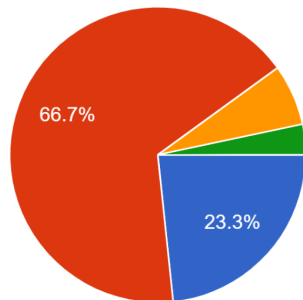

30 responses

4. महाविद्यालय की कार्य प्रक्रियाएं प्रभावशाली है-

30 responses

5. कार्य विभाजन / कार्यभार व्यवस्थित है-

30 responses

6. महाविद्यालय में ऑफिस एवं सहायक स्टॉफ की संख्या पर्याप्त है-

30 responses